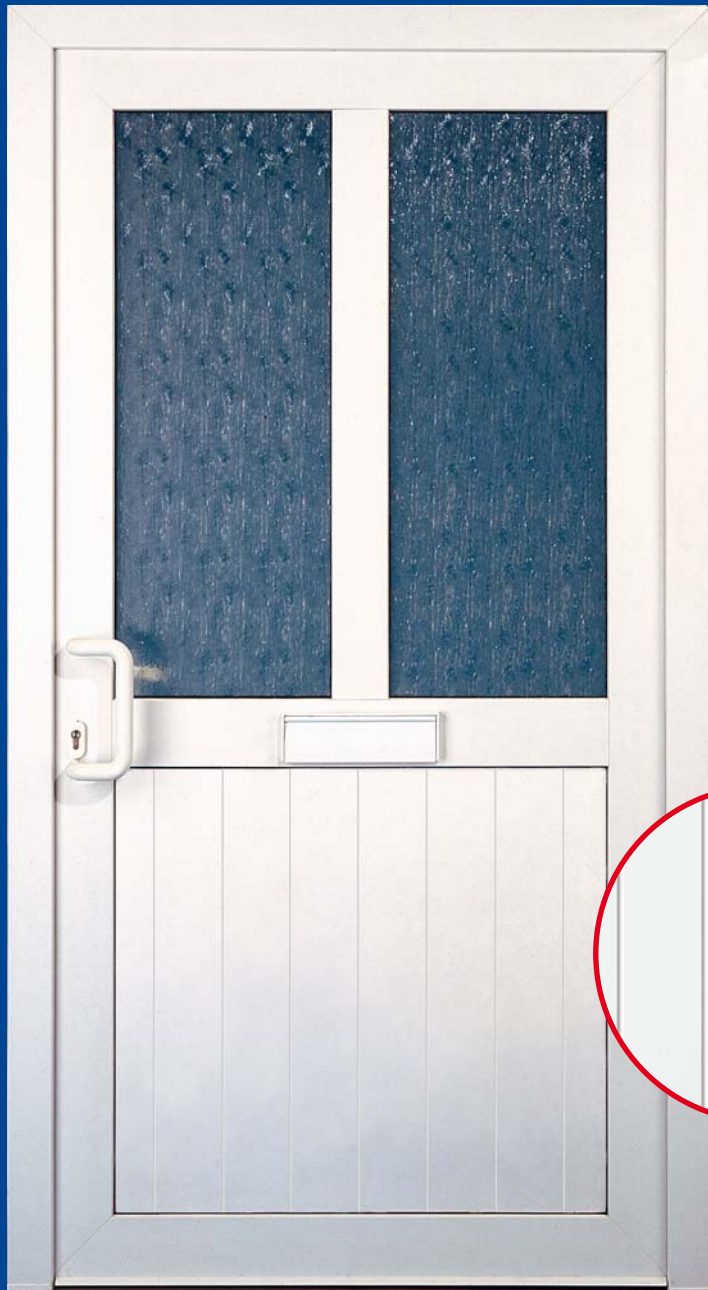

**TÜRENSYSTEM**  
TÜR-PANEEL

**LB.PANEEL**

*Türfüllungen – einfach, schnell, preisgünstig*

**LB** LB.Profile

# **LB.PANEEL** – für individuelle Türfüllungen ... ... einfach, schnell und preisgünstig

Mit dem **LB.PANEEL** Profil bieten wir unseren Kunden die Möglichkeit, Türfüllungen für Haus- und Nebenraumtüren preisgünstig und unkompliziert in Eigenregie herzustellen. Mit 24mm Stärke entsprechen die Paneel-Profile einer Standard-Verglasung von 24mm. Die Dichtungen für die Türprofile können in Schwarz oder Fenstergrau geliefert werden, so daß sich – je nach Farbe der Türprofile und Füllung – ein optisch ansprechendes und elegantes Gesamtbild ergibt.

## **Paneel-Profil P10-24**

Der Aufbau mit 3 Kammern und die äußere Wandstärke von 1,75mm sowie die feste Verzahnung sorgen für gute Wärmedämmung und Stabilität.

Die Paneel-Profile lassen sich zu vielen Mustern verarbeiten:  
waagrecht, senkrecht, schräg, ...

Auf Wunsch können die Paneel-Profile auch in zahlreichen Farben beschichtet werden. Fordern Sie unseren Farbenprospekt an, oder fragen Sie nach Ihrer Wunschfarbe.

 **LB.Profile**