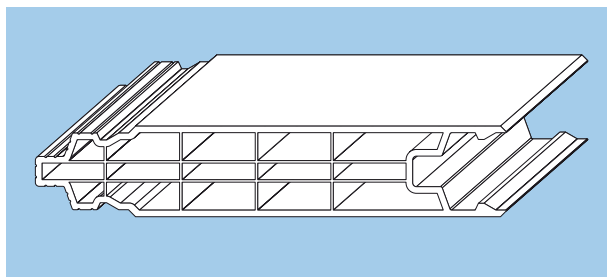

**TÜRENSYSTEM**  
TÜR-PANEEL

**LB.PANEEL**

*Türfüllungen – einfach, schnell, preisgünstig*

**LB** LB.Profile

# **LB.PANEEL** – für individuelle Türfüllungen ... ... einfach, schnell und preisgünstig

Mit dem **LB.PANEEL** Profil bieten wir unseren Kunden die Möglichkeit, Türfüllungen für Haus- und Nebenraumtüren preisgünstig und unkompliziert in Eigenregie herzustellen. Mit 24mm Stärke entsprechen die Paneel-Profile einer Standard-Verglasung von 24mm. Die Dichtungen für die Türprofile können in Schwarz oder Fenstergrau geliefert werden, so daß sich – je nach Farbe der Türprofile und Füllung – ein optisch ansprechendes und elegantes Gesamtbild ergibt.

## **Paneel-Profil P10-24**

Der Aufbau mit 3 Kammern und die äußere Wandstärke von 1,75mm sowie die feste Verzahnung sorgen für gute Wärmedämmung und Stabilität.

Die Paneel-Profile lassen sich zu vielen Mustern verarbeiten:  
waagrecht, senkrecht, schräg, ...