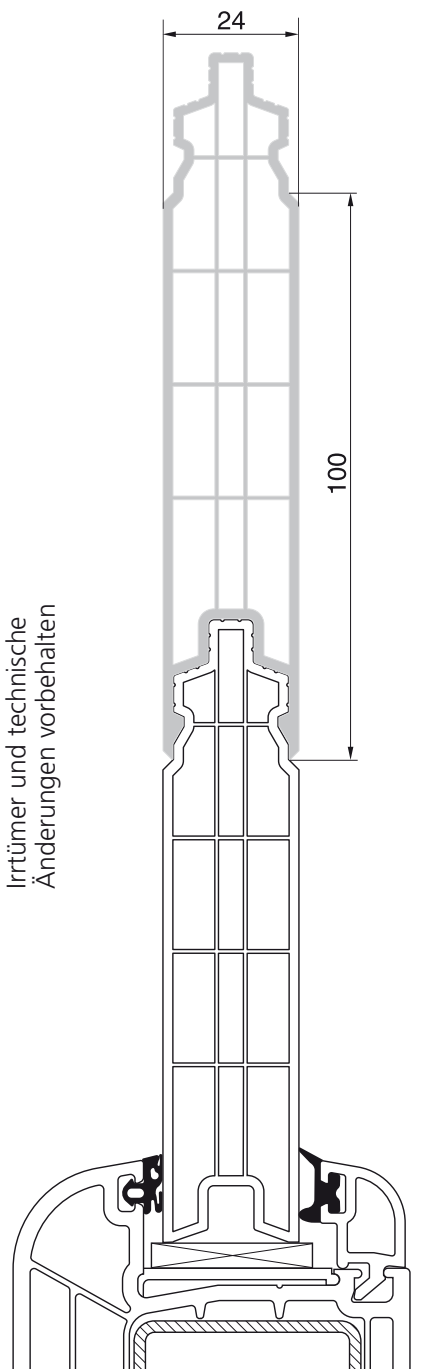

**TÜRENSYSTEM**  
TÜR-PANEEL

**LB.PANEEL**

*Türfüllungen – einfach, schnell, preisgünstig*

**LB** LB.Profile

# **LB.PANEEL** – für individuelle Türfüllungen ... ... einfach, schnell und preisgünstig

Mit dem **LB.PANEEL** Profil bieten wir unseren Kunden die Möglichkeit, Türfüllungen für Haus- und Nebenraumtüren preisgünstig und unkompliziert in Eigenregie herzustellen. Mit 24mm Stärke entsprechen die Paneel-Profile einer Standard-Verglasung von 24mm. Die Dichtungen für die Türprofile können in Schwarz oder Fenstergrau geliefert werden, so daß sich – je nach Farbe der Türprofile und Füllung – ein optisch ansprechendes und elegantes Gesamtbild ergibt.

## **Paneel-Profil P10-24**

Der Aufbau mit 3 Kammern und die äußere Wandstärke von 1,75mm sowie die feste Verzahnung sorgen für gute Wärmedämmung und Stabilität.

Die Paneel-Profile lassen sich zu vielen Mustern verarbeiten:  
waagrecht, senkrecht, schräg, ...