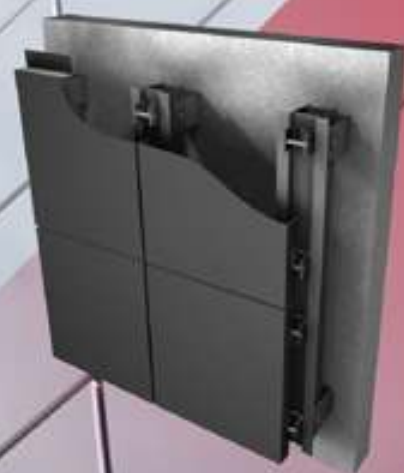

KATALOG KOMPOZITNI PANELI

NATURALBOND

EURO-ROAL

DOBOJ JUG | CAZIN | HADŽIĆI | ZAGREB | PODGORICA

www.euroroal.com