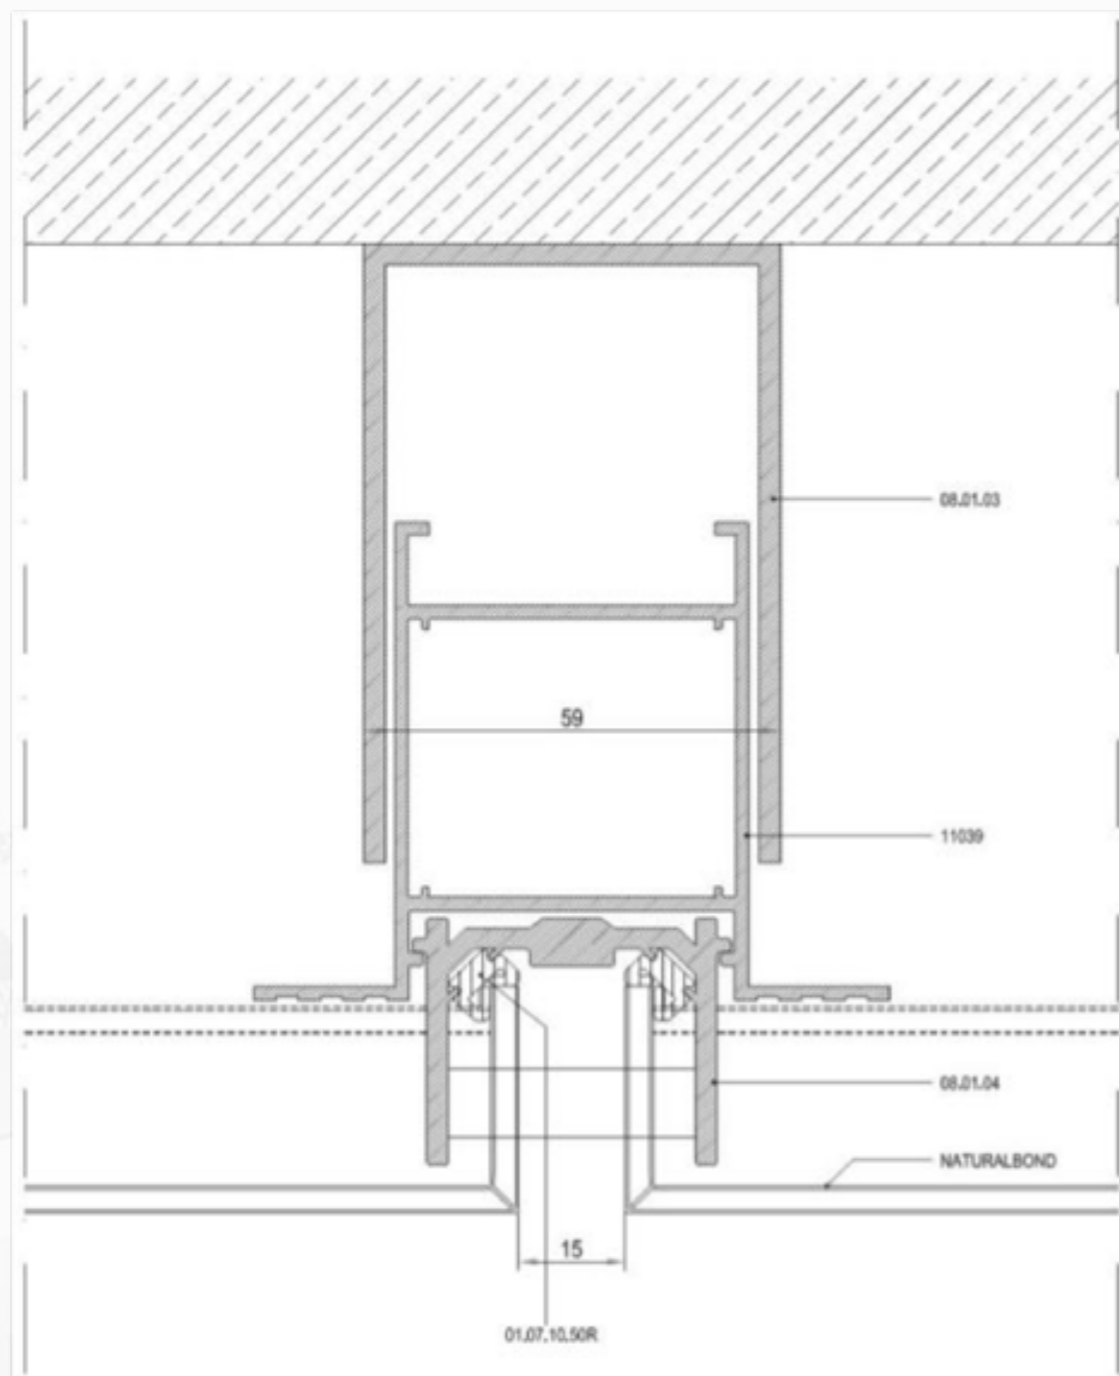

ER ZAGREB
Predstavništvo za
Hrvatsko i EU tržište

ER CAZIN
BiH - poslovnica

ER DOBOJ JUG
BiH - sjedište firme

ER HADŽIĆI
BiH - poslovnica

Montenegro

ER PODGORICA
CG - poslovnica