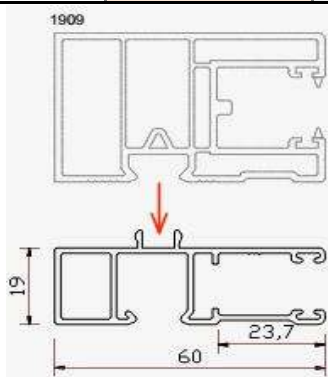

ŠIFRA ART	OPIS
32148	PVC ROLET. VODILICA BIJELA AS 6500
32194	PVC ROLET. VODILICA Z.HRAST AS

ŠIFRA ART	OPIS
32149	PVC ROLET.H PROFIL ZA PODJELU AS
32210	PVC ROLET.H PROFIL ZA PODJELU Z.HRAST A

ŠIFRA ART	OPIS
32099	PVC ROLET.IZOL.PJENA AS

## PVC KUTIJA SA INTEGRISANIM KOMARNIKOM AS

PVC KUTIJA 1947  
DIM.218X218mm  
L-6000 mm

ŠIFRA ART	OPIS
32252	PVC ROLET.KUTIJA SA KOMAR 218X218 BIJ.AS
32253	PVC ROLET.KUTIJA SA KOMAR 218X218 Z.HRAS

ŠIFRA ART	OPIS
32241	PVC ROLET.BOCNI SET 218X218 ZA KOM. AS
32242	PVC ROLET.KUTIJA SA KOMAR 218X218 Z.HRAS