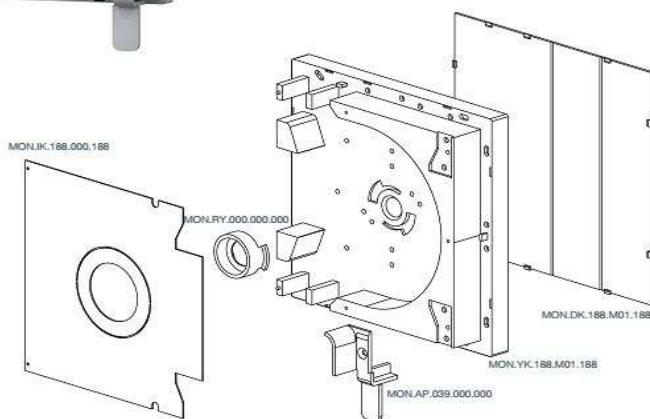

“L” profili yapışkanlı  
Sticking “L” profile

ŠIFRA ART	OPIS
32151	PVC ROLET.L PROFIL AS
32195	PVC ROLET.L PROFIL Z.HRAST AS

PVC KUTIJA 1941  
DIM.188X188 mm  
L-6000 mm

PVC KUTIJA 1942  
DIM.188X188 mm  
L-6000 mm

ŠIFRA ART	OPIS
32146	PVC ROLET.KUTIJA 188X188 BIJ.AS

ŠIFRA ART	OPIS
32147	PVC ROLET.KUTIJA 218X188 BIJ.AS

ŠIFRA ART	OPIS
32100	PVC ROLET.BOCNI SET 188X188 AS
32196	PVC ROLET.BOCNI SET 188X188 BRAON AS

ŠIFRA ART	OPIS
32101	PVC ROLET.BOCNI SET 218X188 AS
33076	PVC ROLET.BOCNI SET 218X188 BRAON AS