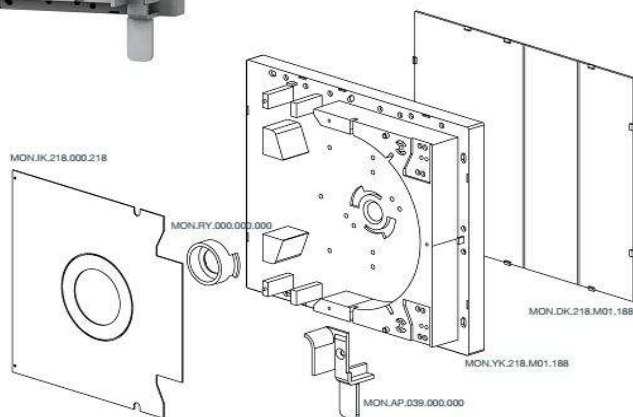

ŠIFRA ART	OPIS
32101	PVC ROLET.BOCNI SET 218X188 AS
33076	PVC ROLET.BOCNI SET 218X188 BRAON AS

ŠIFRA ART	OPIS
32148	PVC ROLET. VODILICA BIJELA AS 6500
32194	PVC ROLET. VODILICA Z.HRAST AS

ŠIFRA ART	OPIS
32149	PVC ROLET.H PROFIL ZA PODJELU AS
32210	PVC ROLET.H PROFIL ZA PODJELU Z.HRAST A

ŠIFRA ART	OPIS
32099	PVC ROLET.IZOL.PJENA AS