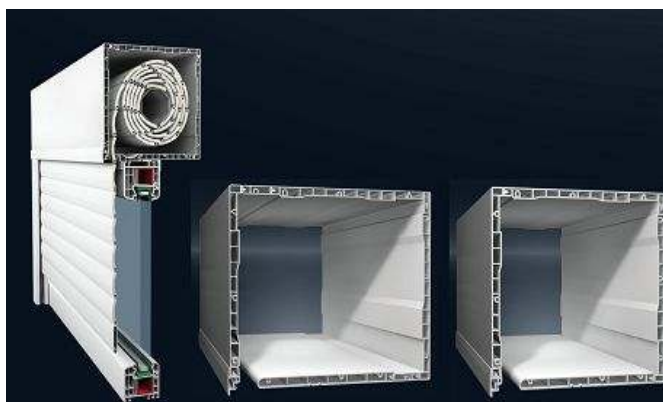

EURO-ROAL doo
Sarajevska 17,
74 203 Doboj Jug
tel 032-692-518
info@euroroal.ba

EURO-ROAL doo
Garovci bb
Hadžići
tel 033-420-499
info1@euroroal.ba

EURO-ROAL doo
Ostrožac bb
Cazin
tel 037-518-219
hase.h@euroroal.ba