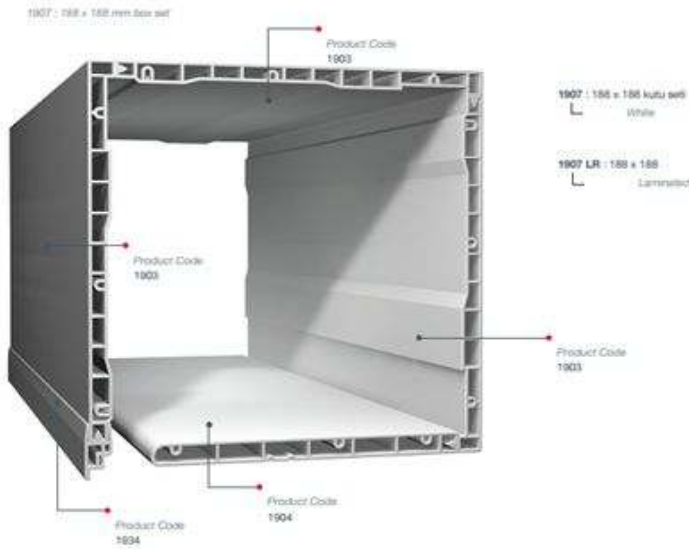

PVC KUTIJA 1907  
DIM.188X188 mm  
L-6000 mm

ŠIFRA ART	OPIS
32144	PVC ROLET.KUTIJA 188X188 BIJELA AS
32208	PVC ROLET.KUTIJA 188X188 Z.HRAST AS

PVC KUTIJA 1908  
DIM.218X188 mm  
L-6000 mm

ŠIFRA ART	OPIS
32145	PVC ROLET.KUTIJA 218X188 BIJELA AS
32209	PVC ROLET.KUTIJA 218X188 Z.HRAST AS

“L” profili yapışkanlı  
Sticking “L” profile

ŠIFRA ART	OPIS
32151	PVC ROLET.L PROFIL AS
32195	PVC ROLET.L PROFIL Z.HRAST AS

PVC KUTIJA 1941  
DIM.188X188 mm  
L-6000 mm

PVC KUTIJA 1942  
DIM.188X188 mm  
L-6000 mm