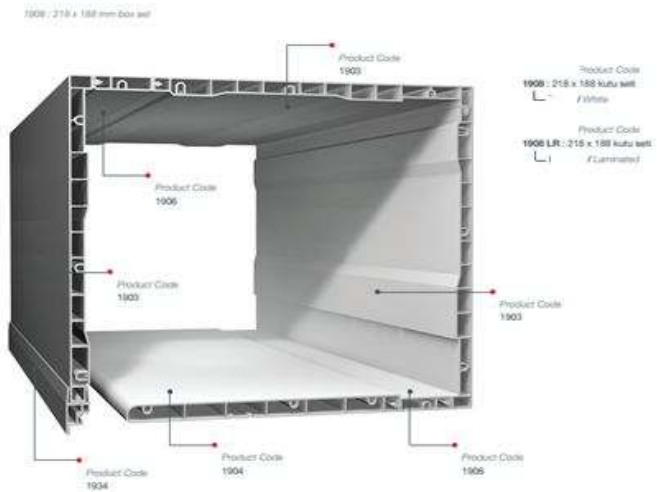

PVC KUTIJA 1907  
DIM.188X188 mm  
L-6000 mm

ŠIFRA ART	OPIS
32144	PVC ROLET.KUTIJA 188X188 BIJELA AS
32208	PVC ROLET.KUTIJA 188X188 Z.HRAST AS

PVC KUTIJA 1908  
DIM.218X188 mm  
L-6000 mm

ŠIFRA ART	OPIS
32145	PVC ROLET.KUTIJA 218X188 BIJELA AS
32209	PVC ROLET.KUTIJA 218X188 Z.HRAST AS