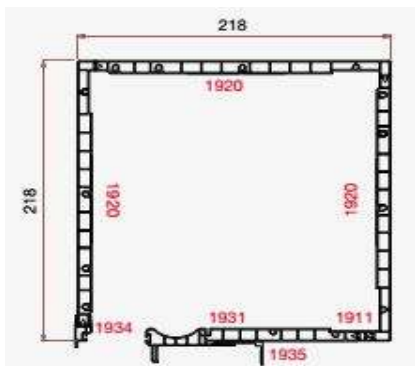

PVC KUTIJA 1907  
DIM.188X188 mm  
L-6000 mm

ŠIFRA ART	OPIS
32144	PVC ROLET.KUTIJA 188X188 BIJELA AS
32208	PVC ROLET.KUTIJA 188X188 Z.HRAST AS

PVC KUTIJA 1908  
DIM.218X188 mm  
L-6000 mm

ŠIFRA ART	OPIS
32145	PVC ROLET.KUTIJA 218X188 BIJELA AS
32209	PVC ROLET.KUTIJA 218X188 Z.HRAST AS

“L” profili yapışkanlı  
Sticking “L” profile

ŠIFRA ART	OPIS
32151	PVC ROLET.L PROFIL AS
32195	PVC ROLET.L PROFIL Z.HRAST AS

PVC KUTIJA 1941  
DIM.188X188 mm  
L-6000 mm

PVC KUTIJA 1942  
DIM.188X188 mm  
L-6000 mm

ŠIFRA ART	OPIS
32146	PVC ROLET.KUTIJA 188X188 BIJ.AS

ŠIFRA ART	OPIS
32147	PVC ROLET.KUTIJA 218X188 BIJ.AS

ŠIFRA ART	OPIS
32100	PVC ROLET.BOCNI SET 188X188 AS
32196	PVC ROLET.BOCNI SET 188X188 BRAON AS

ŠIFRA ART	OPIS
32101	PVC ROLET.BOCNI SET 218X188 AS
33076	PVC ROLET.BOCNI SET 218X188 BRAON AS

## PVC KUTIJA SA INTEGRISANIM KOMARNIKOM AS

PVC KUTIJA 1947  
DIM.218X218mm  
L-6000 mm

ŠIFRA ART	OPIS
32252	PVC ROLET.KUTIJA SA KOMAR 218X218 BIJ.AS
32253	PVC ROLET.KUTIJA SA KOMAR 218X218 Z.HRAS

ŠIFRA ART	OPIS
32241	PVC ROLET.BOCNI SET 218X218 ZA KOM. AS
32242	PVC ROLET.KUTIJA SA KOMAR 218X218 Z.HRAS