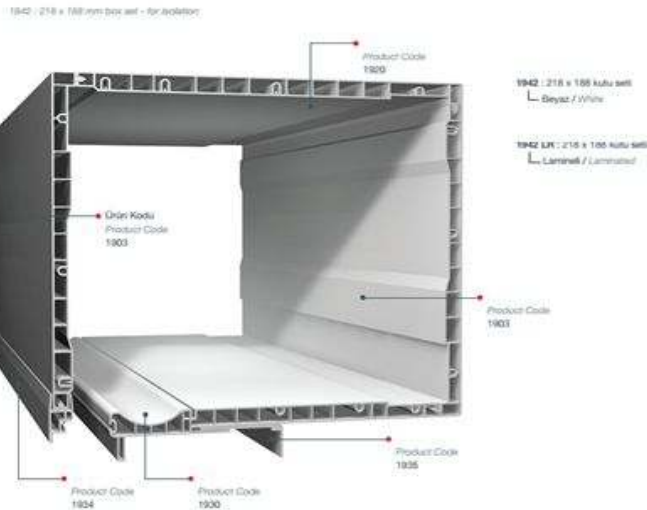

PVC KUTIJA 1941
DIM.188X188 mm
L-6000 mm

PVC KUTIJA 1942
DIM.188X188 mm
L-6000 mm

ŠIFRA ART	OPIS
32146	PVC ROLET.KUTIJA 188X188 BIJ.AS

ŠIFRA ART	OPIS
32147	PVC ROLET.KUTIJA 218X188 BIJ.AS