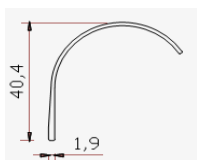

PVC VODILICA 1909

ALUMINIJSKA VODILICA ZA KOMARNIK
L6000

ŠIFRA ART	OPIS
32243	PVC VODILICA ZA KOMARNIK 9016 AS
32244	PVC VODILICA ZA KOMARNIK 8014 AS