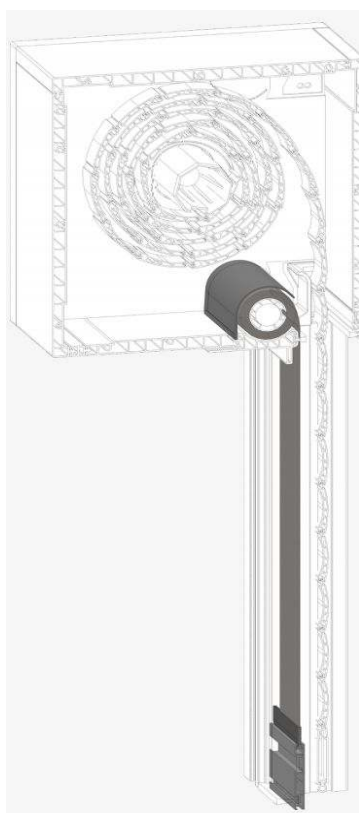

EURO-ROAL doo
Sarajevska 17,
74 203 Doboj Jug
tel 032-692-518
info@euroroal.ba

EURO-ROAL doo
Garovci bb
Hadžići
tel 033-420-499
info1@euroroal.ba

EURO-ROAL doo
Ostrožac bb
Cazin
tel 037-518-219
hase.h@euroroal.ba