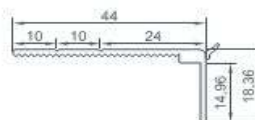

PVC KUTIJA 1907  
DIM.188X188 mm  
L-6000 mm

ŠIFRA ART	OPIS
32144	PVC ROLET.KUTIJA 188X188 BIJELA AS
32208	PVC ROLET.KUTIJA 188X188 Z.HRAST AS

PVC KUTIJA 1908  
DIM.218X188 mm  
L-6000 mm

ŠIFRA ART	OPIS
32145	PVC ROLET.KUTIJA 218X188 BIJELA AS
32209	PVC ROLET.KUTIJA 218X188 Z.HRAST AS

“L” profili yapışkanlı  
Sticking “L” profile

ŠIFRA ART	OPIS
32151	PVC ROLET.L PROFIL AS
32195	PVC ROLET.L PROFIL Z.HRAST AS

PVC KUTIJA 1941  
DIM.188X188 mm  
L-6000 mm

PVC KUTIJA 1942  
DIM.188X188 mm  
L-6000 mm