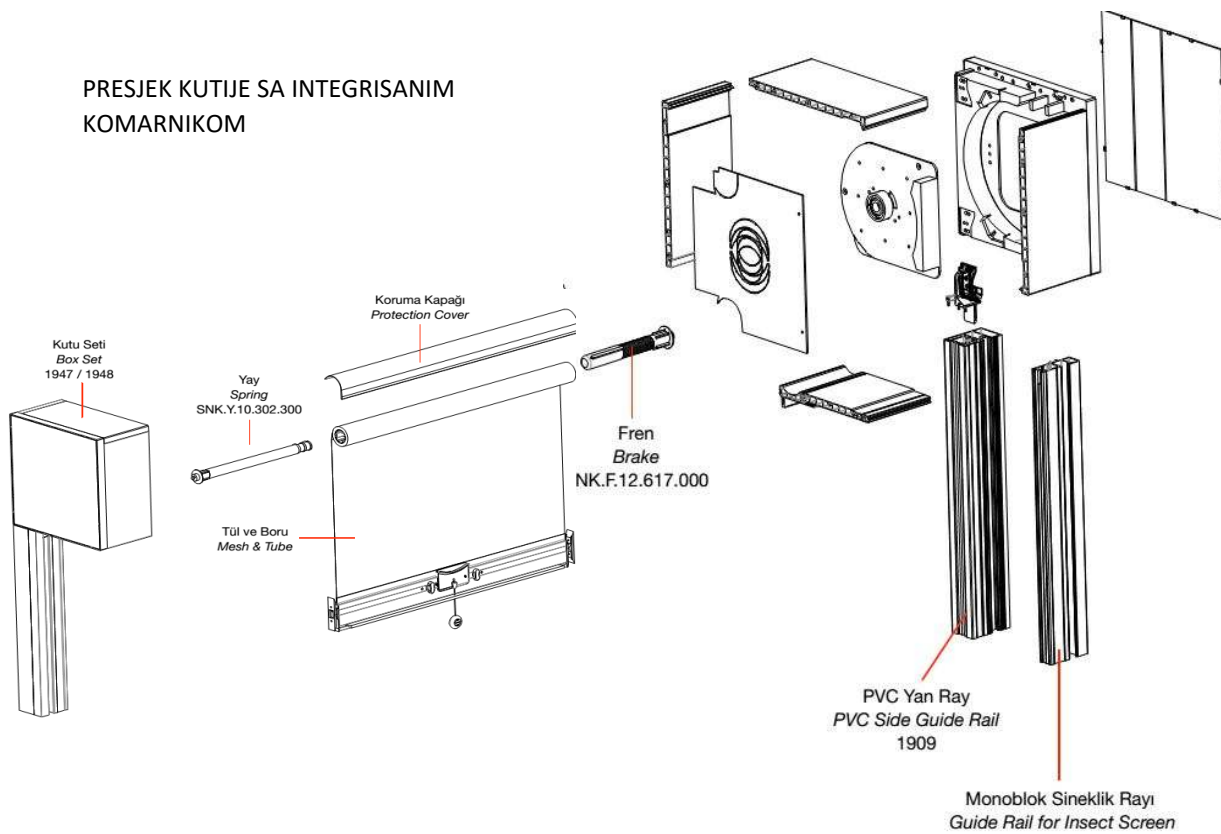

PRESJEK KUTIJE SA INTEGRISANIM
KOMARNIKOM

1947 -kutija
SNK.Y.10.302.300-opruga set
Mesh-mreža komarnika
Protection cover-aluminijski poklopac
Brake-kočnica