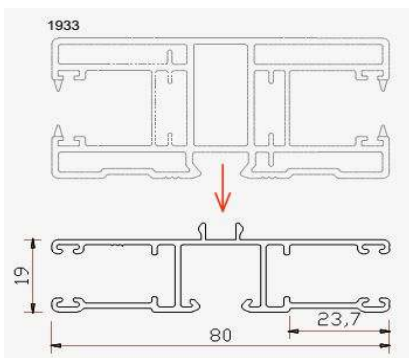

## PVC KUTIJA SA INTEGRISANIM KOMARNIKOM AS

PVC KUTIJA 1947  
DIM.218X218mm  
L-6000 mm

ŠIFRA ART	OPIS
32252	PVC ROLET.KUTIJA SA KOMAR 218X218 BIJ.AS
32253	PVC ROLET.KUTIJA SA KOMAR 218X218 Z.HRAS

ŠIFRA ART	OPIS
32241	PVC ROLET.BOCNI SET 218X218 ZA KOM. AS
32242	PVC ROLET.KUTIJA SA KOMAR 218X218 Z.HRAS

PVC H PROFIL ZA PODJELU 1933

AL.H PROFIL ZA PODJELU ZA KOMARNIK L6000

ŠIFRA ART	OPIS
32246	PVC .H PROFIL ZA PODJELU ZA INTEG 9016
32247	PVC .H PROFIL ZA PODJELU ZA INTEG 8014

ŠIFRA ART	OPIS
32249	PVC KOM.GRANIČ.PR BIJELA L-6 AS
32250	PVC KOM.GRANIČ.PR 8014 L-6 AS