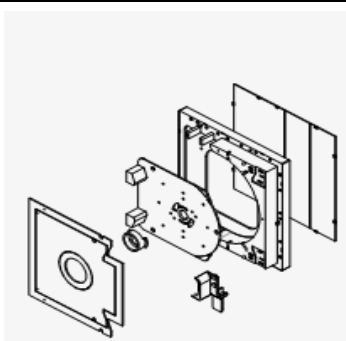

ŠIFRA ART	OPIS
32148	PVC ROLET. VODILICA BIJELA AS 6500
32194	PVC ROLET. VODILICA Z.HRAST AS

ŠIFRA ART	OPIS
32149	PVC ROLET.H PROFIL ZA PODJELU AS
32210	PVC ROLET.H PROFIL ZA PODJELU Z.HRAST A

ŠIFRA ART	OPIS
32099	PVC ROLET.IZOL.PJENA AS

## PVC KUTIJA SA INTEGRISANIM KOMARNIKOM AS

PVC KUTIJA 1947  
DIM.218X218mm  
L-6000 mm

ŠIFRA ART	OPIS
32252	PVC ROLET.KUTIJA SA KOMAR 218X218 BIJ.AS
32253	PVC ROLET.KUTIJA SA KOMAR 218X218 Z.HRAS

ŠIFRA ART	OPIS
32241	PVC ROLET.BOCNI SET 218X218 ZA KOM. AS
32242	PVC ROLET.KUTIJA SA KOMAR 218X218 Z.HRAS