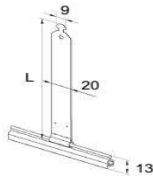

ŠIFRA ART	OPIS
39716	PVC ROLET.CEPOVI VODILICE LB

ŠIFRA ART	OPIS
39714	PVC ROLET.KONEKTOR KUTIJE I PROFILA LB

ŠIFRA ART	OPIS
39711	PVC ROLET.PODJELA 195MM LB

ŠIFRA ART	OPIS
39715	PVC ROLET.IZOL.PJENA 195X230 LB

ŠIFRA ART	OPIS
39708	PVC ROLET.SET ZA KOMARNIK 170 LB
39709	PVC ROLET.SET ZA KOMARNIK 240 LB

ŠIFRA ART	OPIS
32102	PVC ROLET.VIJAK AS

ŠIFRA ART	OPIS
50492	OKTAGON POKLOPAC PVC 40mm LOF

ŠIFRA ART	OPIS
50491	KOTUR 140

SIFRA ART	OPIS
50159	KONEKTOR LAMELE SA PLASTIKOM

SIFRA ART	OPIS
10285	LEŽAJ

SIFRA ART	OPIS
50386	SKRIVENI STOPER

SIFRA ART	OPIS
33500	MAGACIN TRAKA SVE BOJE