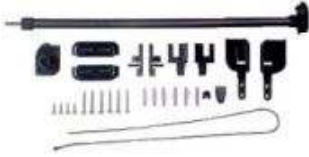

ŠIFRA ART	OPIS
39716	PVC ROLET.CEPOVI VODILICE LB

ŠIFRA ART	OPIS
39714	PVC ROLET.KONEKTOR KUTIJE I PROFILA LB

ŠIFRA ART	OPIS
39711	PVC ROLET.PODJELA 195MM LB

ŠIFRA ART	OPIS
39715	PVC ROLET.IZOL.PJENA 195X230 LB