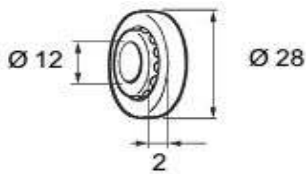

ŠIFRA ART	OPIS
39716	PVC ROLET.CEPOVI VODILICE LB

ŠIFRA ART	OPIS
39714	PVC ROLET.KONEKTOR KUTIJE I PROFILA LB

ŠIFRA ART	OPIS
39711	PVC ROLET.PODJELA 195MM LB

ŠIFRA ART	OPIS
39715	PVC ROLET.IZOL.PJENA 195X230 LB

ŠIFRA ART	OPIS
39708	PVC ROLET.SET ZA KOMARNIK 170 LB
39709	PVC ROLET.SET ZA KOMARNIK 240 LB

ŠIFRA ART	OPIS
32102	PVC ROLET.VIJAK AS

ŠIFRA ART	OPIS
50492	OKTAGON POKLOPAC PVC 40mm LOF

ŠIFRA ART	OPIS
50491	KOTUR 140

SIFRA ART	OPIS
50159	KONEKTOR LAMELE SA PLASTIKOM

SIFRA ART	OPIS
10285	LEŽAJ

SIFRA ART	OPIS
50386	SKRIVENI STOPER

SIFRA ART	OPIS
33500	MAGACIN TRAKA SVE BOJE