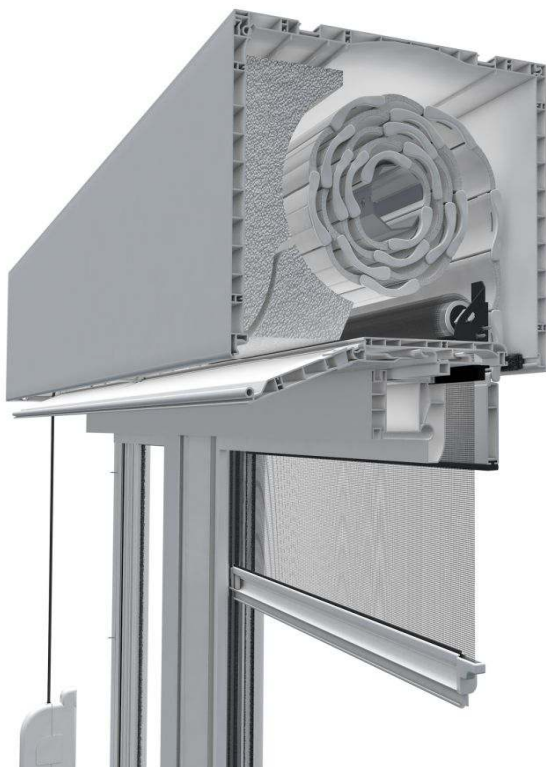

EURO-ROAL doo
Sarajevska 17,
74 203 Doboj Jug
tel 032-692-518
info@euroroal.ba

EURO-ROAL doo
Garovci bb
Hadžići
tel 033-420-499
info1@euroroal.ba

EURO-ROAL doo
Ostrožac bb
Cazin
tel 037-518-219
hase.h@euroroal.ba